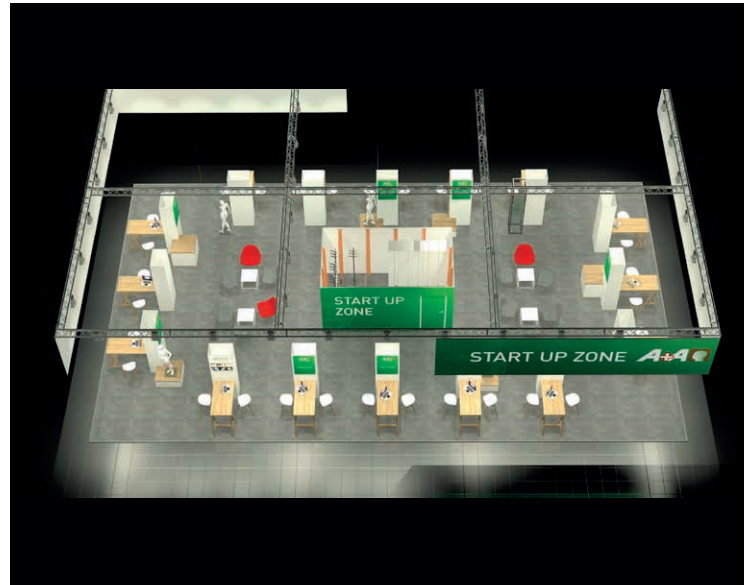

Die A+A ist die weltweit größte Fachmesse für Persönlichen Schutz, Betriebliche Sicherheit und Gesundheit bei der Arbeit.

An keinem anderen Ort der Welt wird ein ähnlich vielseitiges, umfassendes und zukunftsweisendes Angebotsspektrum in den Bereichen des Sicherheitsmanagements im Betrieb, des Arbeitsschutzes, der betrieblichen Gesundheitsförderung und der speziellen Ausrüstung für den Katastrophenschutz gezeigt.

Präsentieren Sie Ihr junges und innovatives Unternehmen auf der A+A und sichern Sie sich einen Platz in unserer START-UP ZONE. Wir bringen Sie mit den Top-Entscheidern für Arbeitsschutz und Arbeitsmedizin sowie mit Experten und Persönlichkeiten aus Wirtschaft, Forschung und Politik zusammen.

Preis: 4.500 EUR netto

Ihre Inklusiv-Leistungen auf einen Blick:

- ▲ Aufnahme in das umfangreiche Marketing der START-UP ZONE
- ▲ Mediapauschale
- ▲ 2 Ausstellerausweise
- ▲ 20 Eintrittskartengutscheine
- ▲ Stromanschluss inklusive Verbrauch
- ▲ Grafikstele: 80 x 40 x 250 cm
- ▲ 1 Ausstellergrafik, Format: 70 x 100 cm
- ▲ 2 Hocker
- ▲ Internetzugang (2 Mbit/s)
- ▲ Grundreinigung
- ▲ Gemeinsamer Lagerraum/Rückzugsbereich
- ▲ Bewachung
- ▲ 1 qm Fläche zur Ausstellung der Exponate

Zusatzleistungen wie Schaufensterpuppe, Vitrine, Regal etc. sind möglich. Preis auf Anfrage.

Teilnahmebedingungen:

Unternehmensalter: < 5 Jahre

Mitarbeiter: < 20

Jahresumsatz: < 5 Mio. EUR

i Weitere Infos und Buchungen unter:

Anja Theiss-Wirth

E-Mail: theissa@messe-duesseldorf.de

Tel.: +49 211 4560 592

Messe Düsseldorf GmbH
Postfach 10 10 06 _ 40001 Düsseldorf _ Germany
Tel. +49 211 4560 01 _ Fax +49 211 4560 668
www.messe-duesseldorf.de

Messe
Düsseldorf